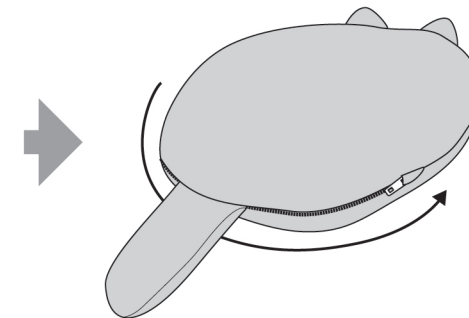

中に入れるゆたんぽ本体の取扱説明書も
合わせてよくお読みになってからご使用ください。

※画像はイメージ図です。保温カバーのデザインが種類によって異なります。

※本書の内容については予告なしに変更することがございます

各部の名称

■ゆたんぽカバー

素材：ポリエステル、綿

ご使用方法

ファスナーを開き、
温めたゆたんぽをいれてください
※温度が高い場合はミトン等をご使用ください。

ファスナーを閉じ、
スライダーをスライダーカバーの
奥までいれてご使用ください。

お手入れ

- ・手洗いでのお手入れが可能です。
- ・漂白剤は使用しないでください。
- ・タンブラー乾燥はおさげください。
- ・形を整えて陰干ししてください。
- ・長時間水に浸したままにしないでください。
- ・洗剤を使う場合は、中性のものを使用してください。
- ・色移りをさけるため、色柄のものや濃い色との洗濯はおやめください。