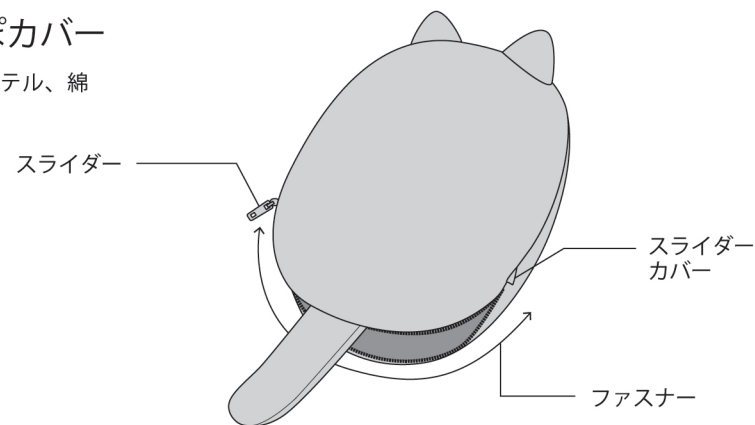

中に入れるゆたんぽ本体の取扱説明書も
合わせてよくお読みになってからご使用ください。

※画像はイメージ図です。保温カバーのデザインが種類によって異なります。

※本書の内容については予告なしに変更することがございます

各部の名称

■ゆたんぽカバー

素材：ポリエステル、綿

ご使用方法

ファスナーを開き、
温めたゆたんぽをいれてください
※温度が高い場合はミトン等をご使用ください。

ファスナーを閉じ、
スライダーをスライダーカバーの
奥までいれてご使用ください。

お手入れ

- ・手洗いでのお手入れが可能です。
- ・漂白剤は使用しないでください。
- ・タンブラー乾燥はおさげください。
- ・形を整えて陰干ししてください。
- ・長時間水に浸したままにしないでください。
- ・洗剤を使う場合は、中性のものを使用してください。
- ・色移りをさけるため、色柄のものや濃い色との洗濯はおやめください。