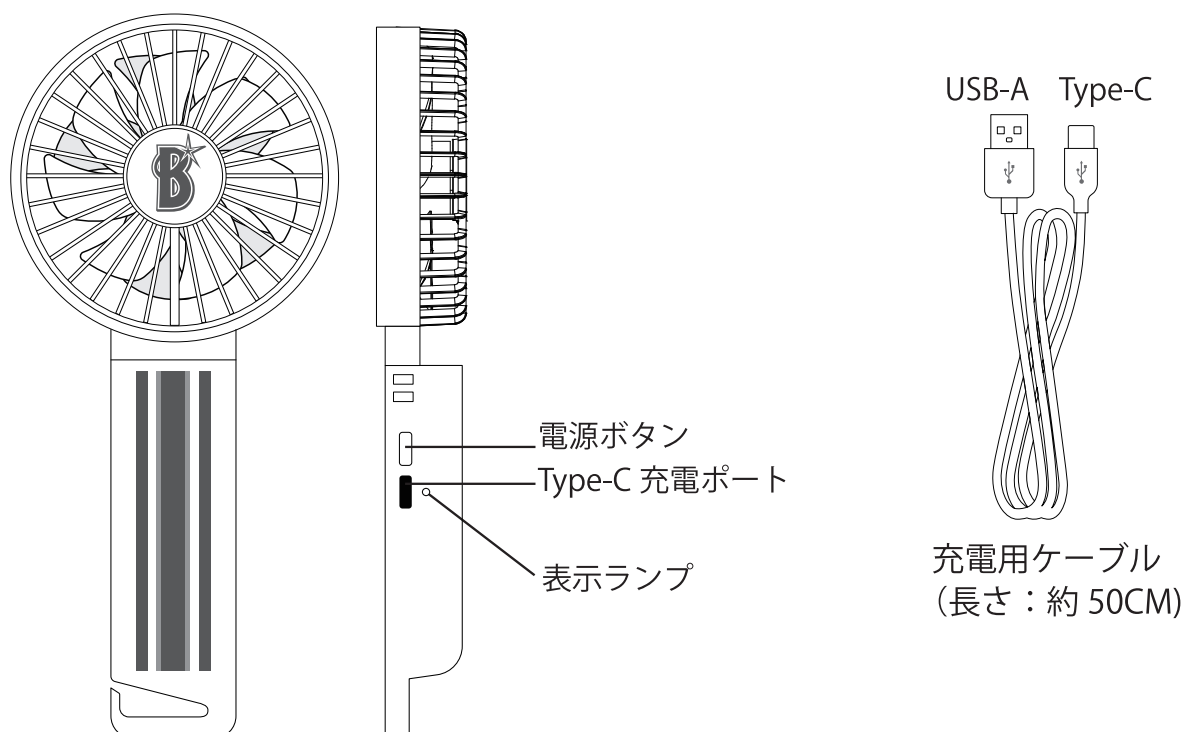

EZ-DHFW10-YDB

取扱説明書

はじめに

この度はお買い求めいただきまして、誠にありがとうございます。
 取扱説明書をよくお読みの上、正しくお使いください。
 お読みになったあとは、大切に保管し、必要時にお読みください。
 お使いになる前にセット内容がすべて揃っているかご確認ください。

製品本体	1
充電用ケーブル(USB-A/Type-C)	1
取扱説明書	1

各部の名前

モード表示：回転動作モード中、充電指示ランプが青く点灯します。

充電表示：本製品を充電中、充電指示ランプが赤く点滅します。

製品仕様

充電用電源	5V/1A
内蔵電池	18650 Li-ion バッテリー /2000mAh
充電時間	約 2.5 時間
使用時間	強:約 1.5時間/中:約3.5時間 /弱:約 5 時間
電力	5W
扇風機直径	φ6.35CM
本体サイズ	18.4×3.6×7.7CM
表示ランプ	充電中 : 赤点滅 充電完了 : 青点灯 稼働時 : 青点灯

充電方法

1. 付属ケーブルの USB-A 端子を AC 充電器の USB-A ポートへ挿してください。
2. 本製品の Type-C 充電ポートへ Type-C 端子を挿してください。
3. 本製品は充電中、赤 LED が点滅します。充電が完了すると LED は青色に点灯します。

※本製品を正常に充電を行うには、AC 充電器 (出力 5V/1A以上) をご利用ください。
本製品を充電する際、電源をオフにして充電を行ってください。